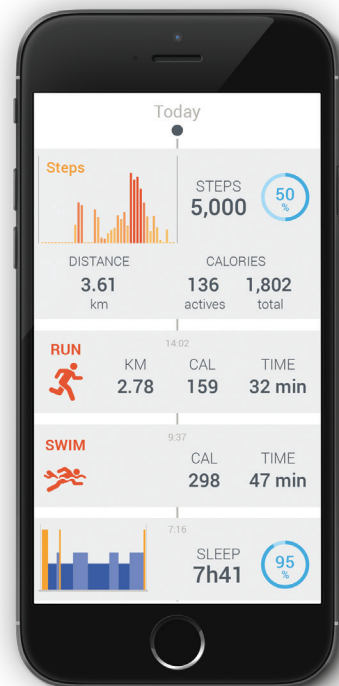

Set-Inhalt

- Activité Steel-Uhr
- Knopfzelle CR2025 (bereits in die Uhr eingesetzt)
- Initialisierungs-Leitfaden
- Bedienungsanleitung (Englisch, Französisch, Deutsch, Italienisch, Spanisch)